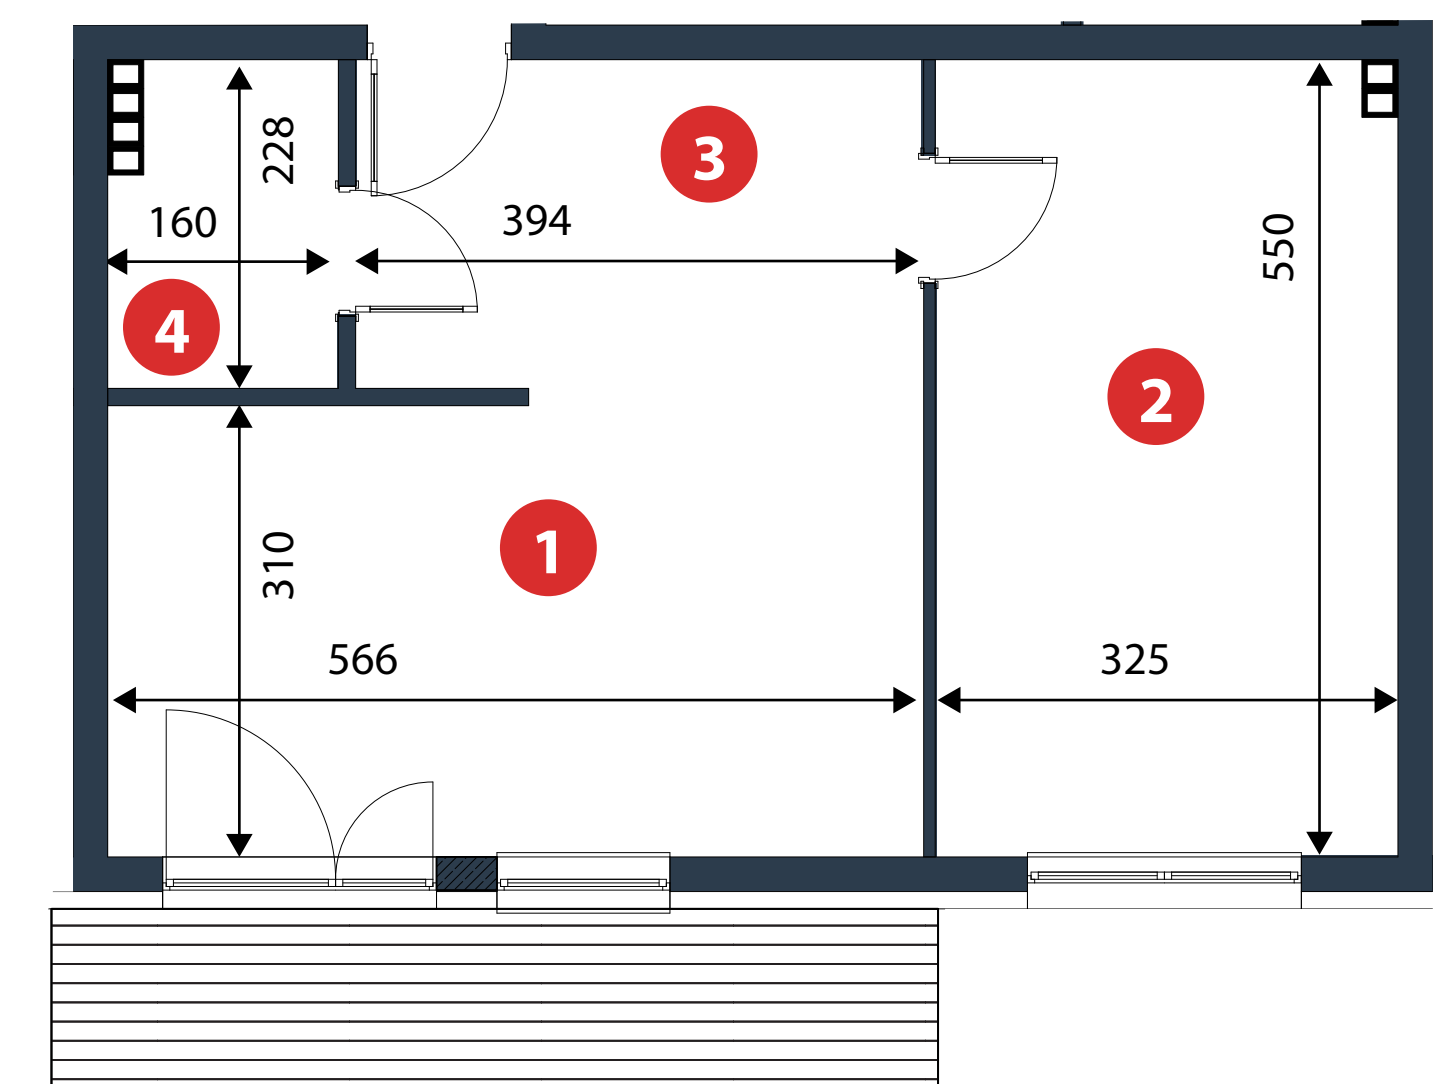

# M9B 47,95 m<sup>2</sup> 2 pokoje

1. Pokój z aneksem kuchennym - 24,14m<sup>2</sup>

2. Pokój 2 - 17,76m<sup>2</sup>

3. Przedpokój - 2,74m<sup>2</sup>

4. Łazienka - 3,31m<sup>2</sup>

**1** POKÓJ Z ANEKSEM KUCHENNYM **24,14 m<sup>2</sup>**

**2** POKÓJ **17,76 m<sup>2</sup>**

RZUT LOKALU M9B

**3** PRZEDPOKÓJ **2,74 m<sup>2</sup>**

**4** ŁAZIENKA **3,31 m<sup>2</sup>**

BUDYNEK 2B PIĘTRO I