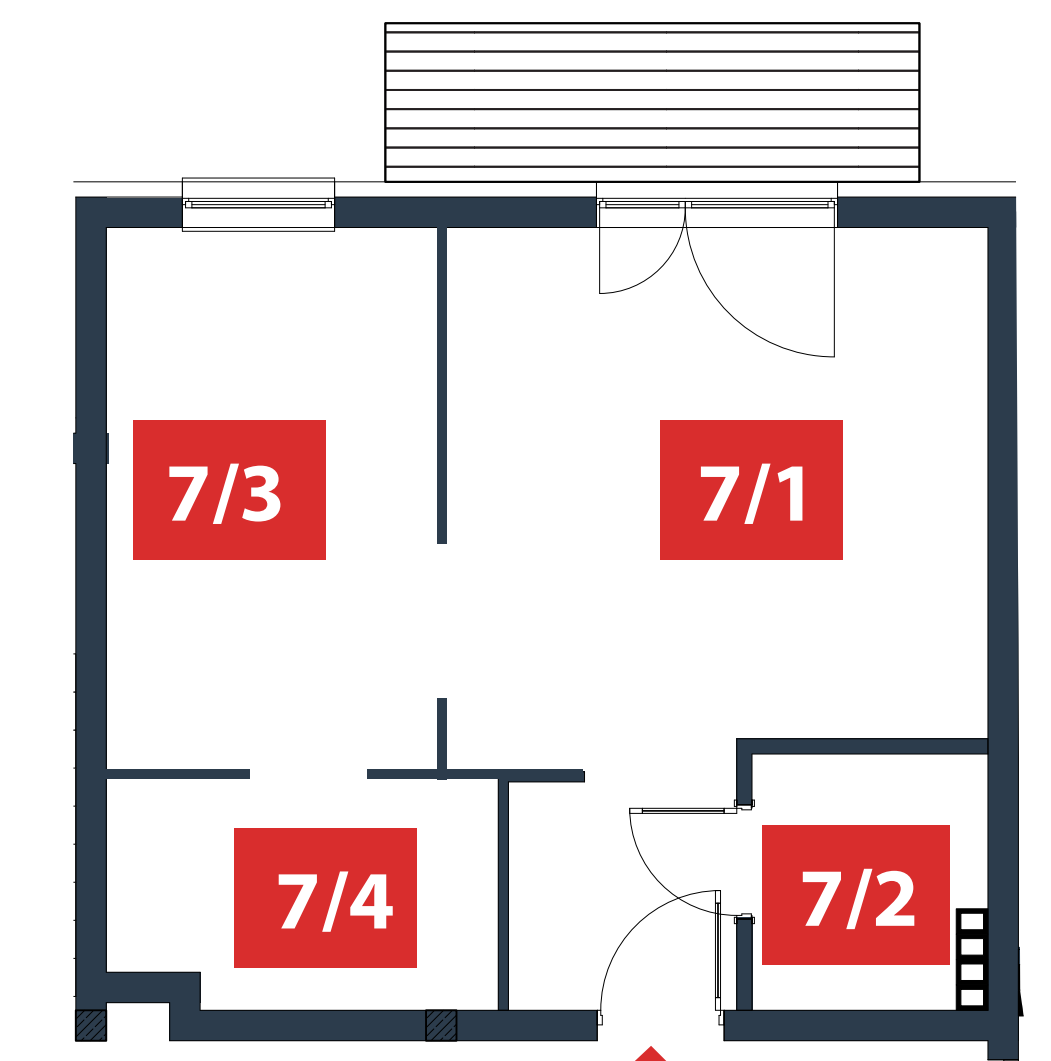

M7B 41,63 m² 2 pokoje

7/1 pokój z aneksem - 21,39 m² 7/3 sypialnia - 11,29 m²
7/2 łazienka - 3,81 m² 7/4 garderoba - 5,14 m²

Budynek 2B PIĘTRO I