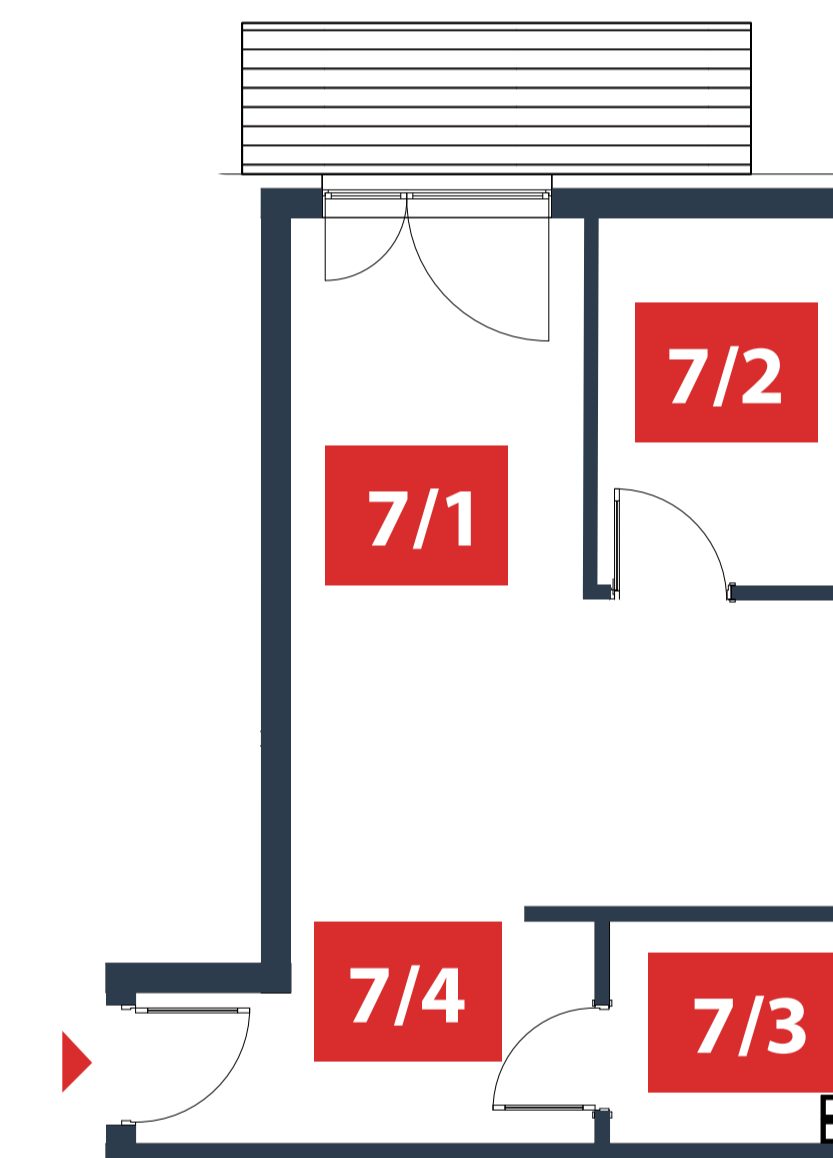

M7A 36,40 m² 2 pokoje

NR	POMIESZCZENIE	POW.
1	Pokój z aneksem	
2	Pokój	
3	Łazienka	
4	Przedpokój	
SUMA		36,40 m²

Budynek 2A PIĘTRO I