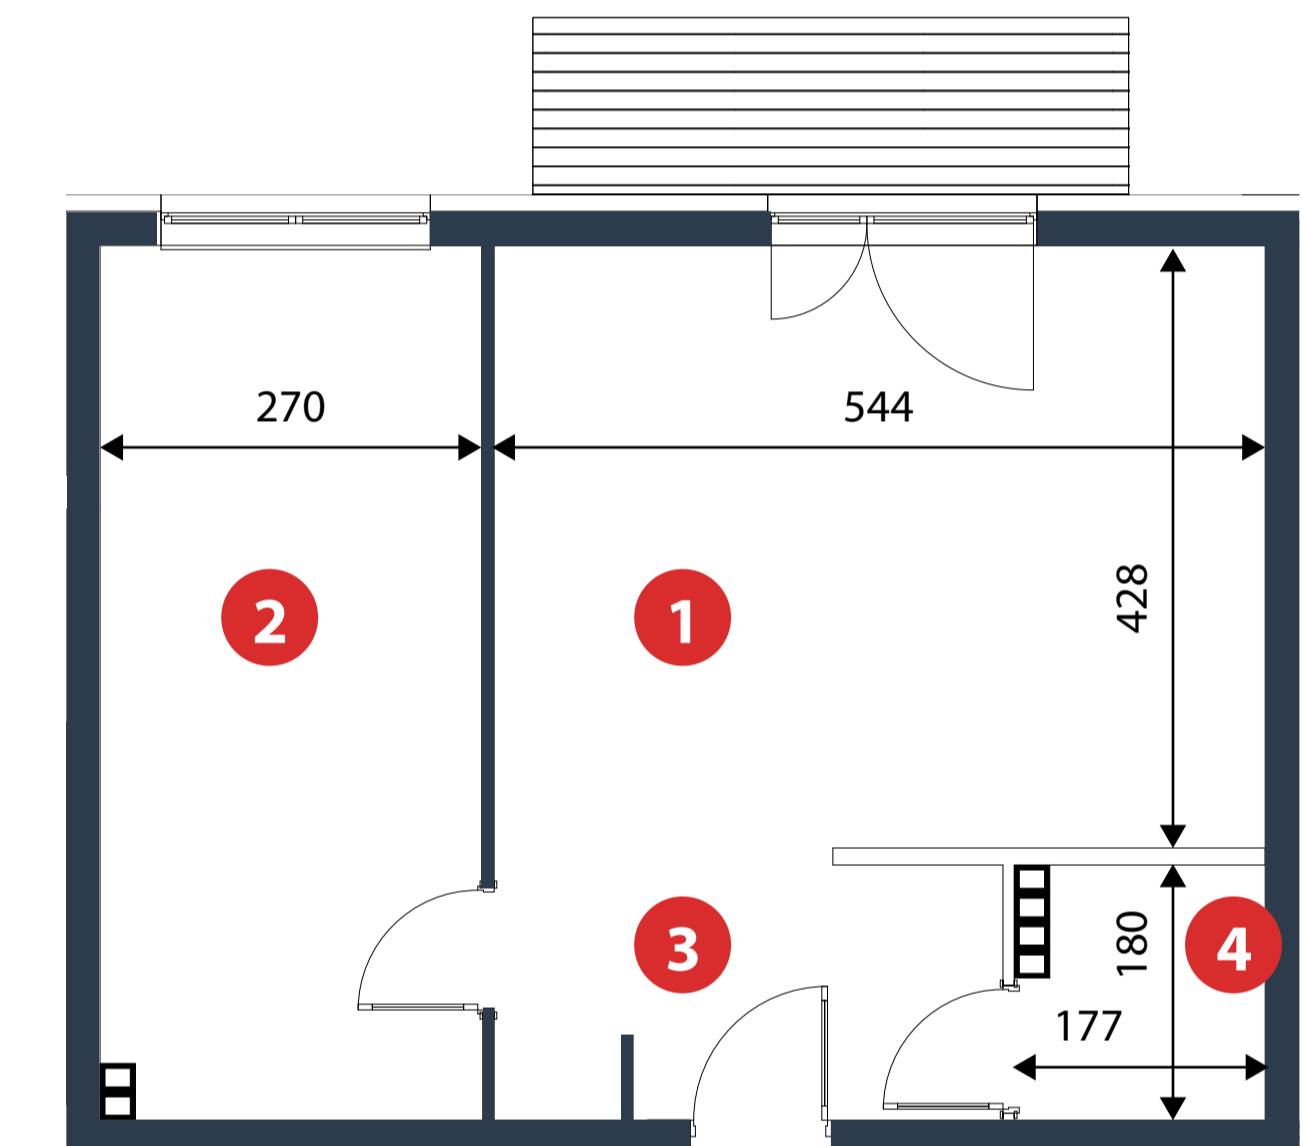

M6A 49,51 m² 2 pokoje

1. Pokój z aneksem kuchennym - 26,13m²

2. Pokój 2 - 16,59m²

3. Przedpokój - 3,85m²

4. Łazienka - 2,94m²

1 POKÓJ Z ANEKSEM KUCHENNYM **26,13 m²**

2 POKÓJ **16,59 m²**

RZUT LOKALU M6A

3 PRZEDPOKÓJ **3,85 m²**

4 ŁAZIENKA **2,94 m²**

BUDYNEK 2A PIĘTRO I