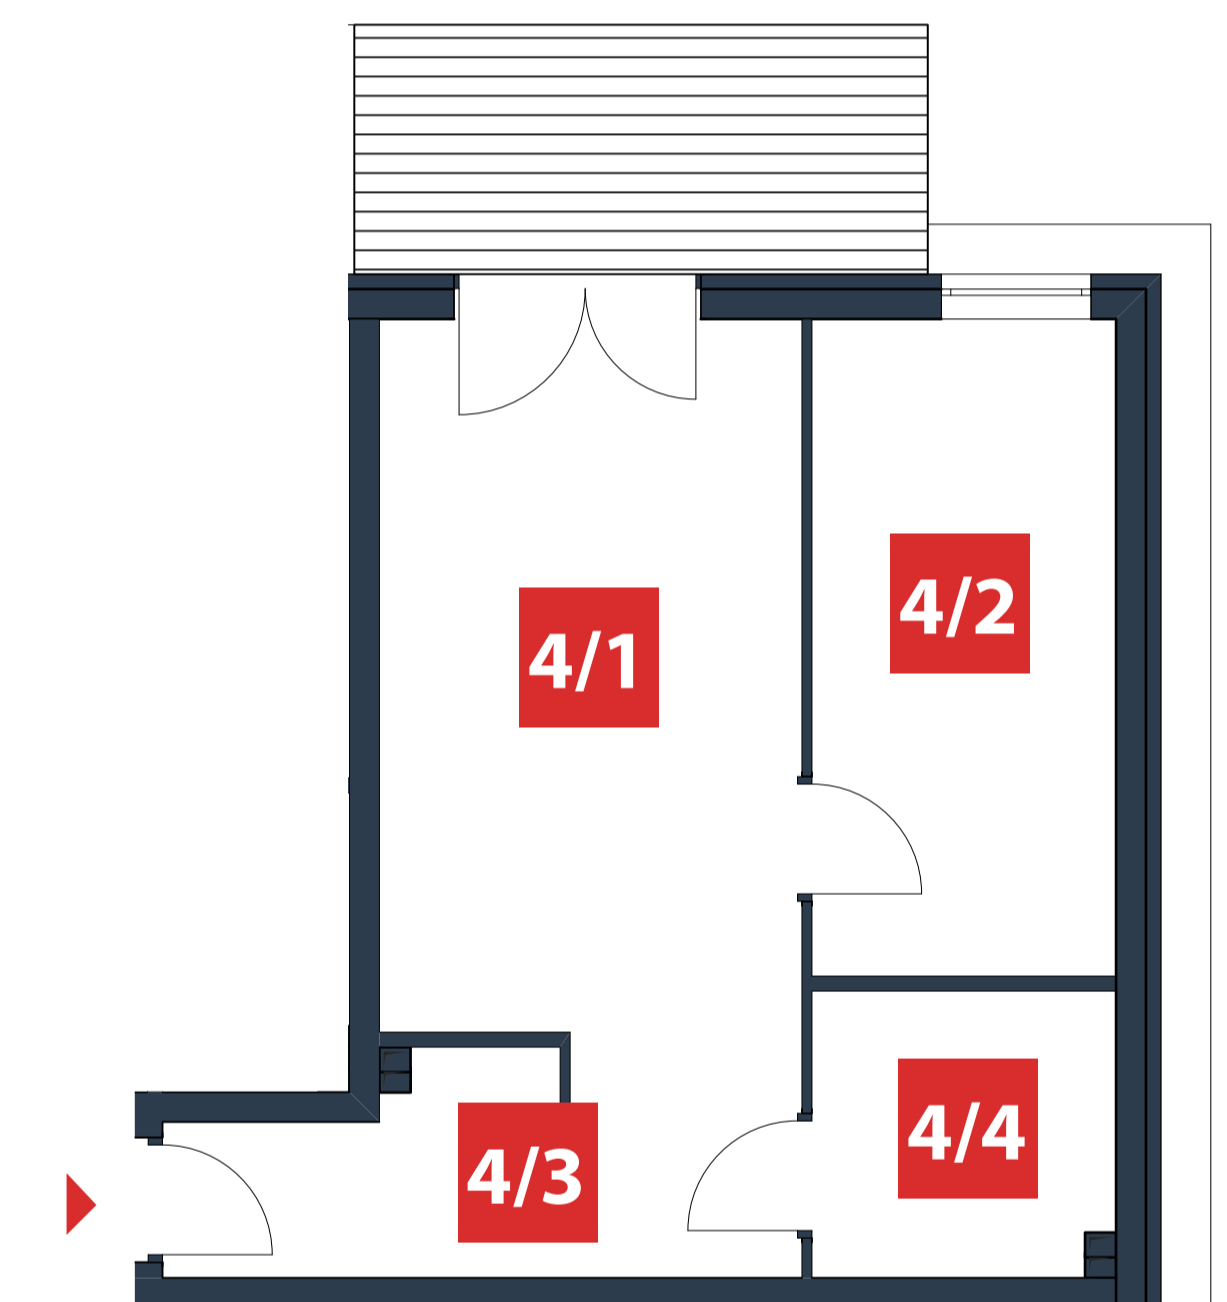

M4B 46,11 m² 2 pokoje

4/1 pokój z aneksem - 20,73 m² 4/3 przedpokój - 7,23 m²
4/2 pokój - 12,85 m² 4/4 łazienka - 5,30 m²

Budynek 2B PARTER