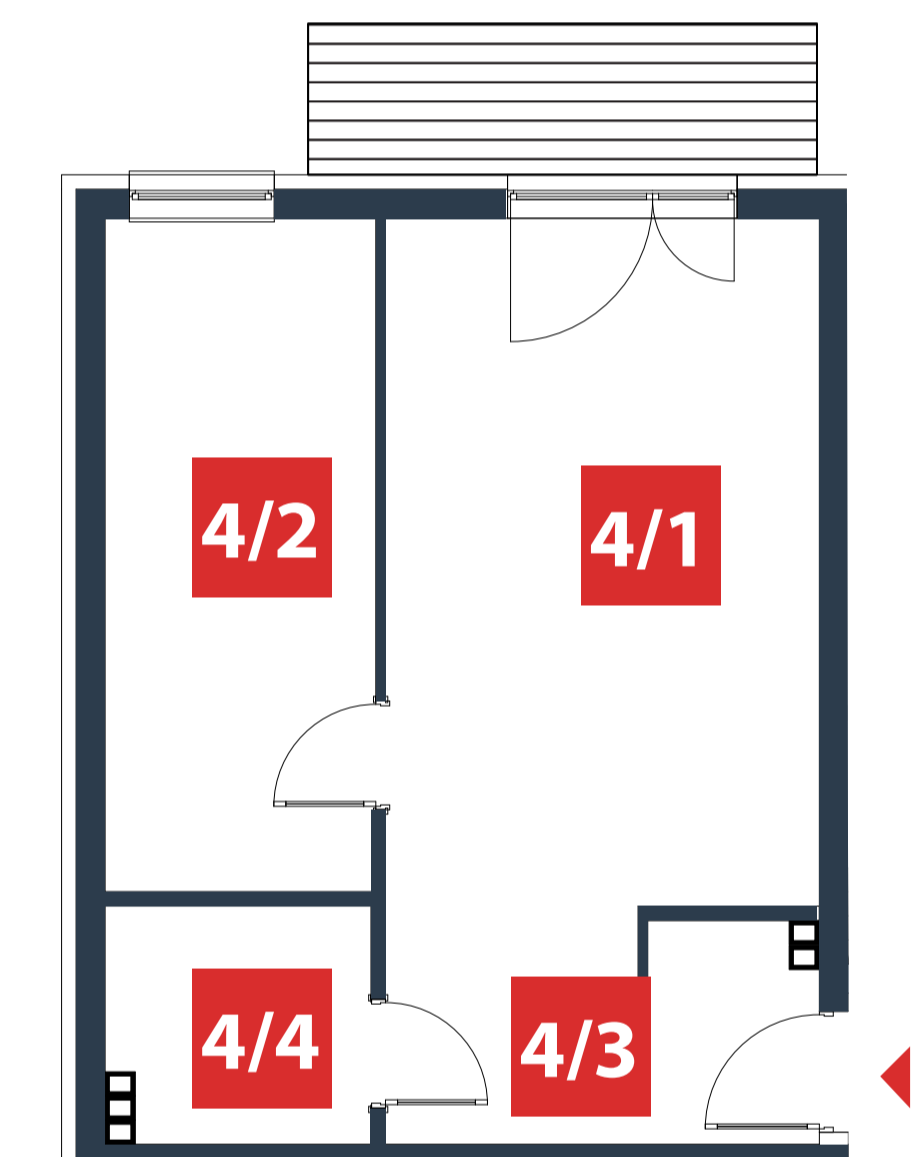

M4A 43,82 m² 2 pokoje

4/1 pokój z aneksem - 22,01 m² 4/3 przedpokój - 5,26 m²
4/2 pokój - 12,47 m² 4/4 łazienka - 4,08 m²

Budynek 2A PIĘTRO I