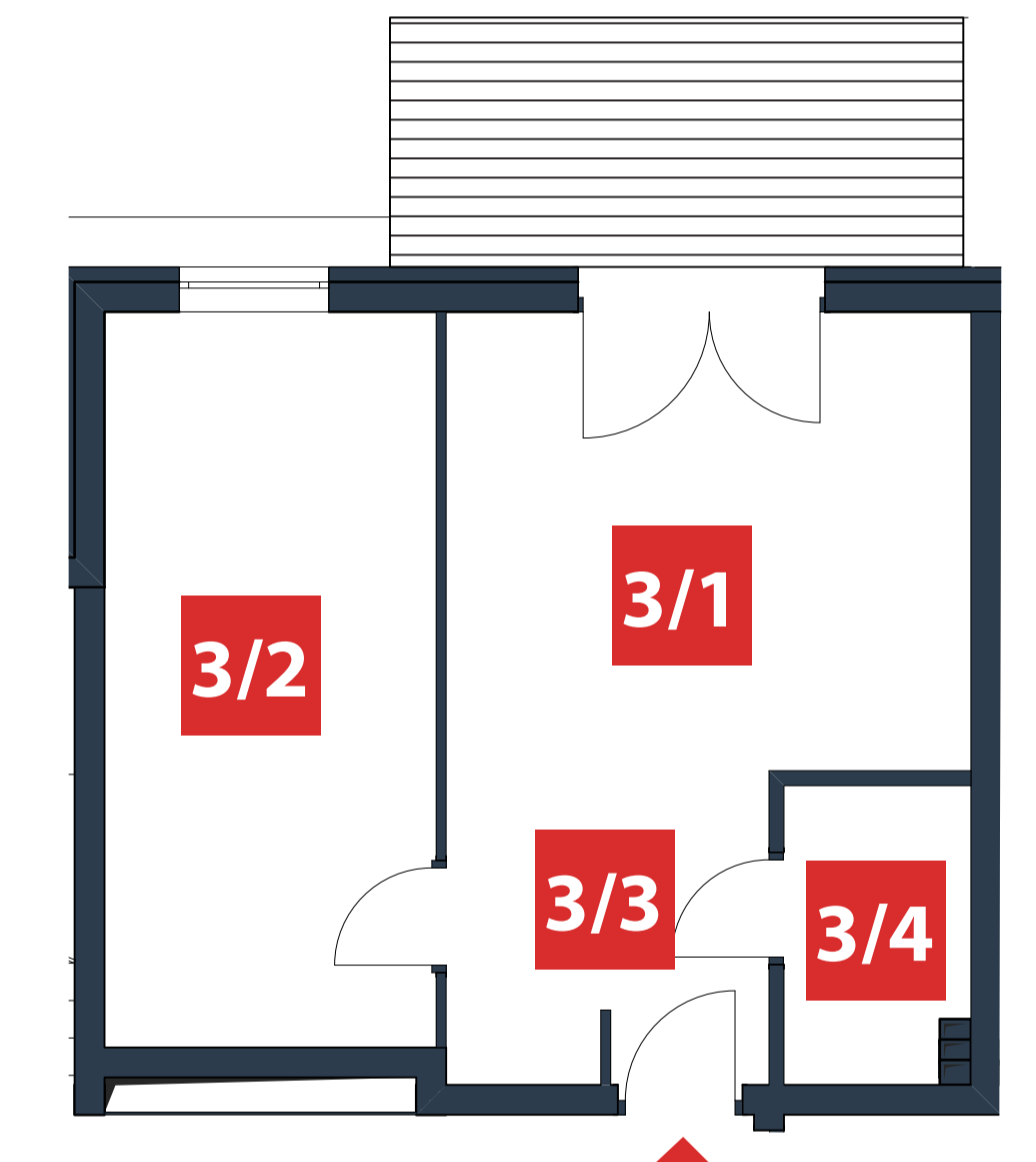

M3B 40,85 m² 2 pokoje

3/1 pokój z aneksem - 20,24 m² 3/3 przedpokój - 1,41 m²
3/2 pokój - 15,90 m² 3/4 łazienka - 3,30 m²

Budynek 2B PARTER