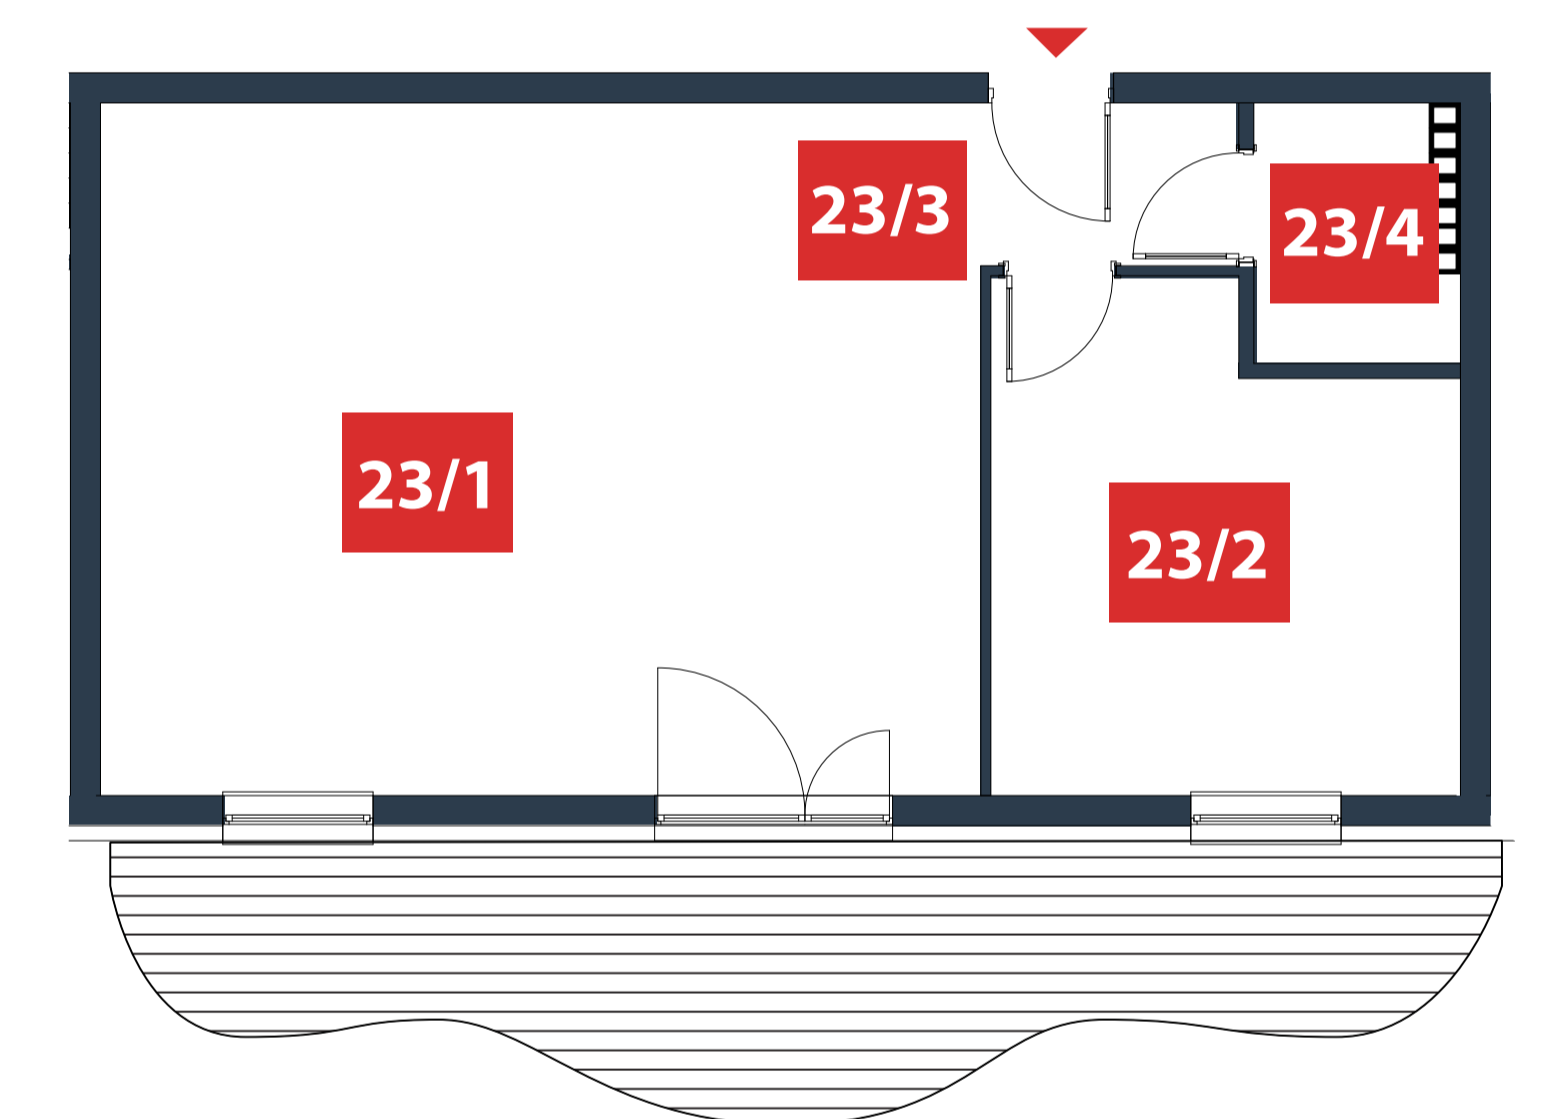

M23B 58,07 m² 2 pokoje

23/1 pokój z aneksem - 38,50 m² 23/3 przedpokój - 2,66 m²
23/2 pokój - 14,1 m² 23/4 łazienka - 2,95 m²

Budynek 2B PODDASZE