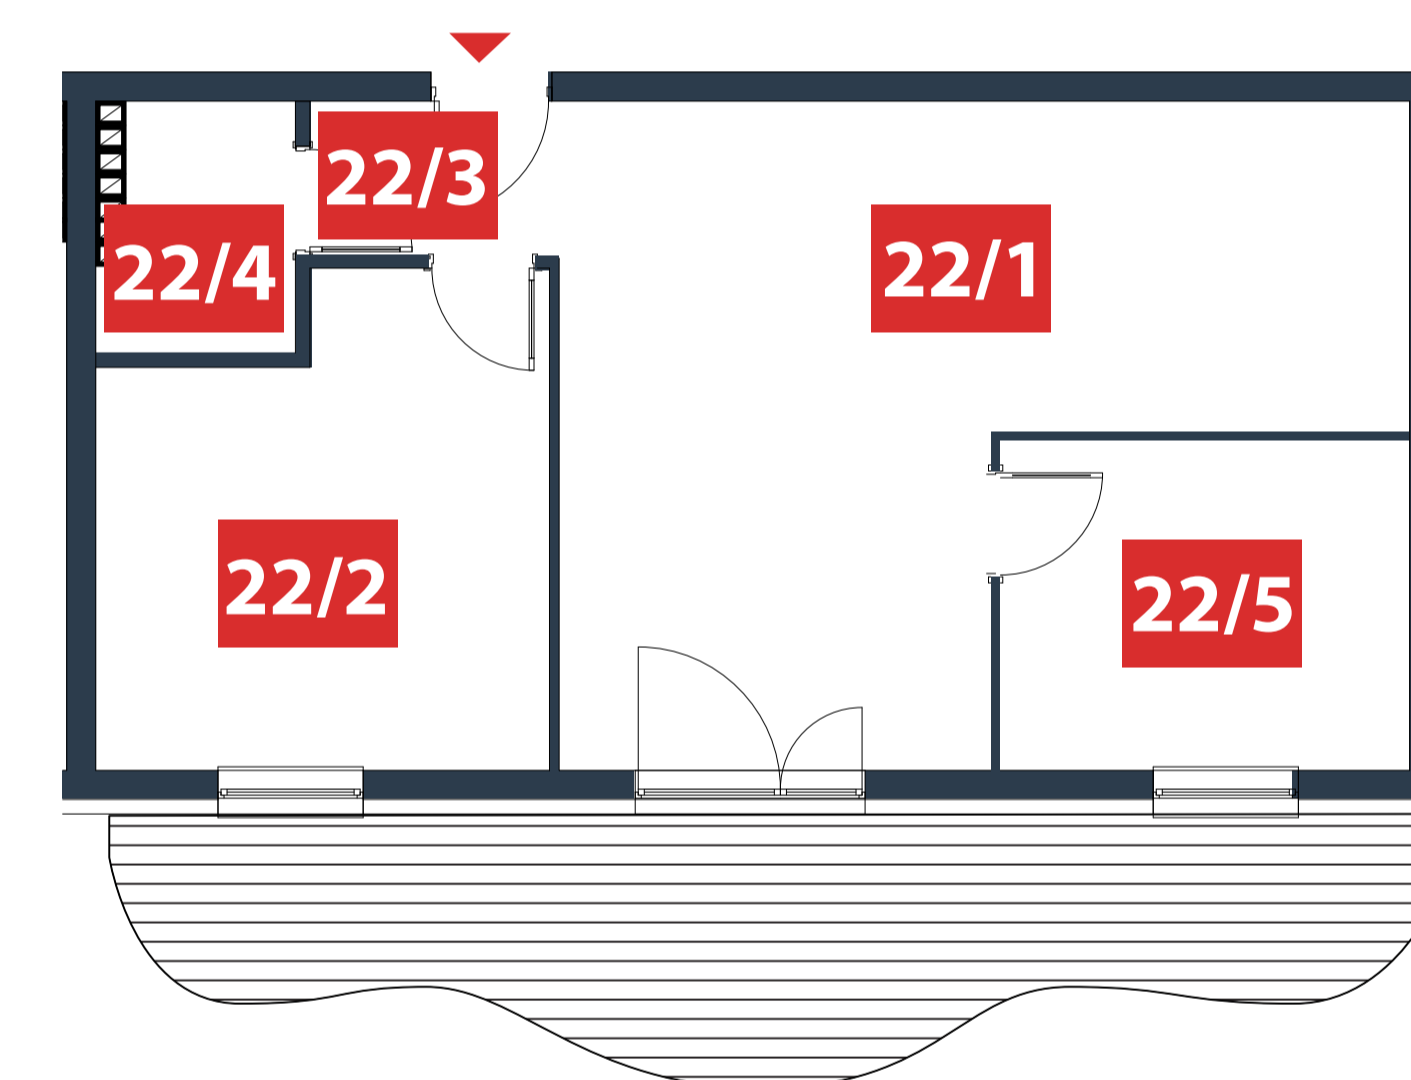

# M22A 58,07 m<sup>2</sup> 3 pokoje

22/1 pokój z aneksem - 29,53 m<sup>2</sup>    22/3 przedpokój - 2,66 m<sup>2</sup>    22/5 pokój - 8,97 m<sup>2</sup>  
22/2 sypialnia - 13,96 m<sup>2</sup>    22/4 łazienka - 2,95 m<sup>2</sup>

22/1 **POKÓJ Z ANEKSEM**  
29,53 m<sup>2</sup>

22/5 **POKÓJ**  
8,97 m<sup>2</sup>

22/3 **PRZEDPOKÓJ**  
2,66 m<sup>2</sup>

22/4 **ŁAZIENKA**  
2,95 m<sup>2</sup>

22/2 **SYPIALNIA**  
13,96 m<sup>2</sup>

## Budynek 2A PODDASZE