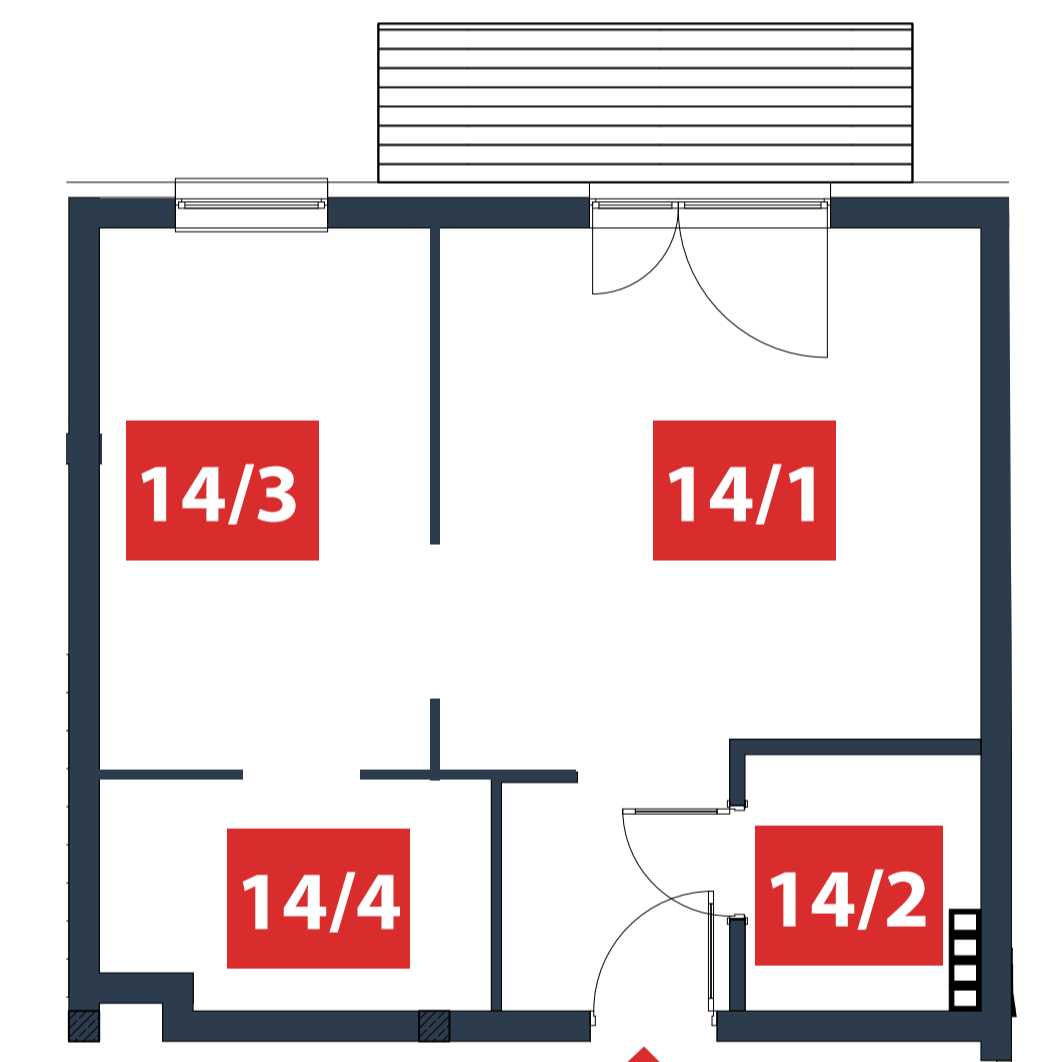

# M14B 41,63 m<sup>2</sup> 2 pokoje

14/1 pokój z aneksem - 21,39 m<sup>2</sup>    14/3 sypialnia - 11,29 m<sup>2</sup>  
14/2 łazienka - 3,81 m<sup>2</sup>    14/4 garderoba - 5,14 m<sup>2</sup>

## Budynek 2B PIĘTRO II