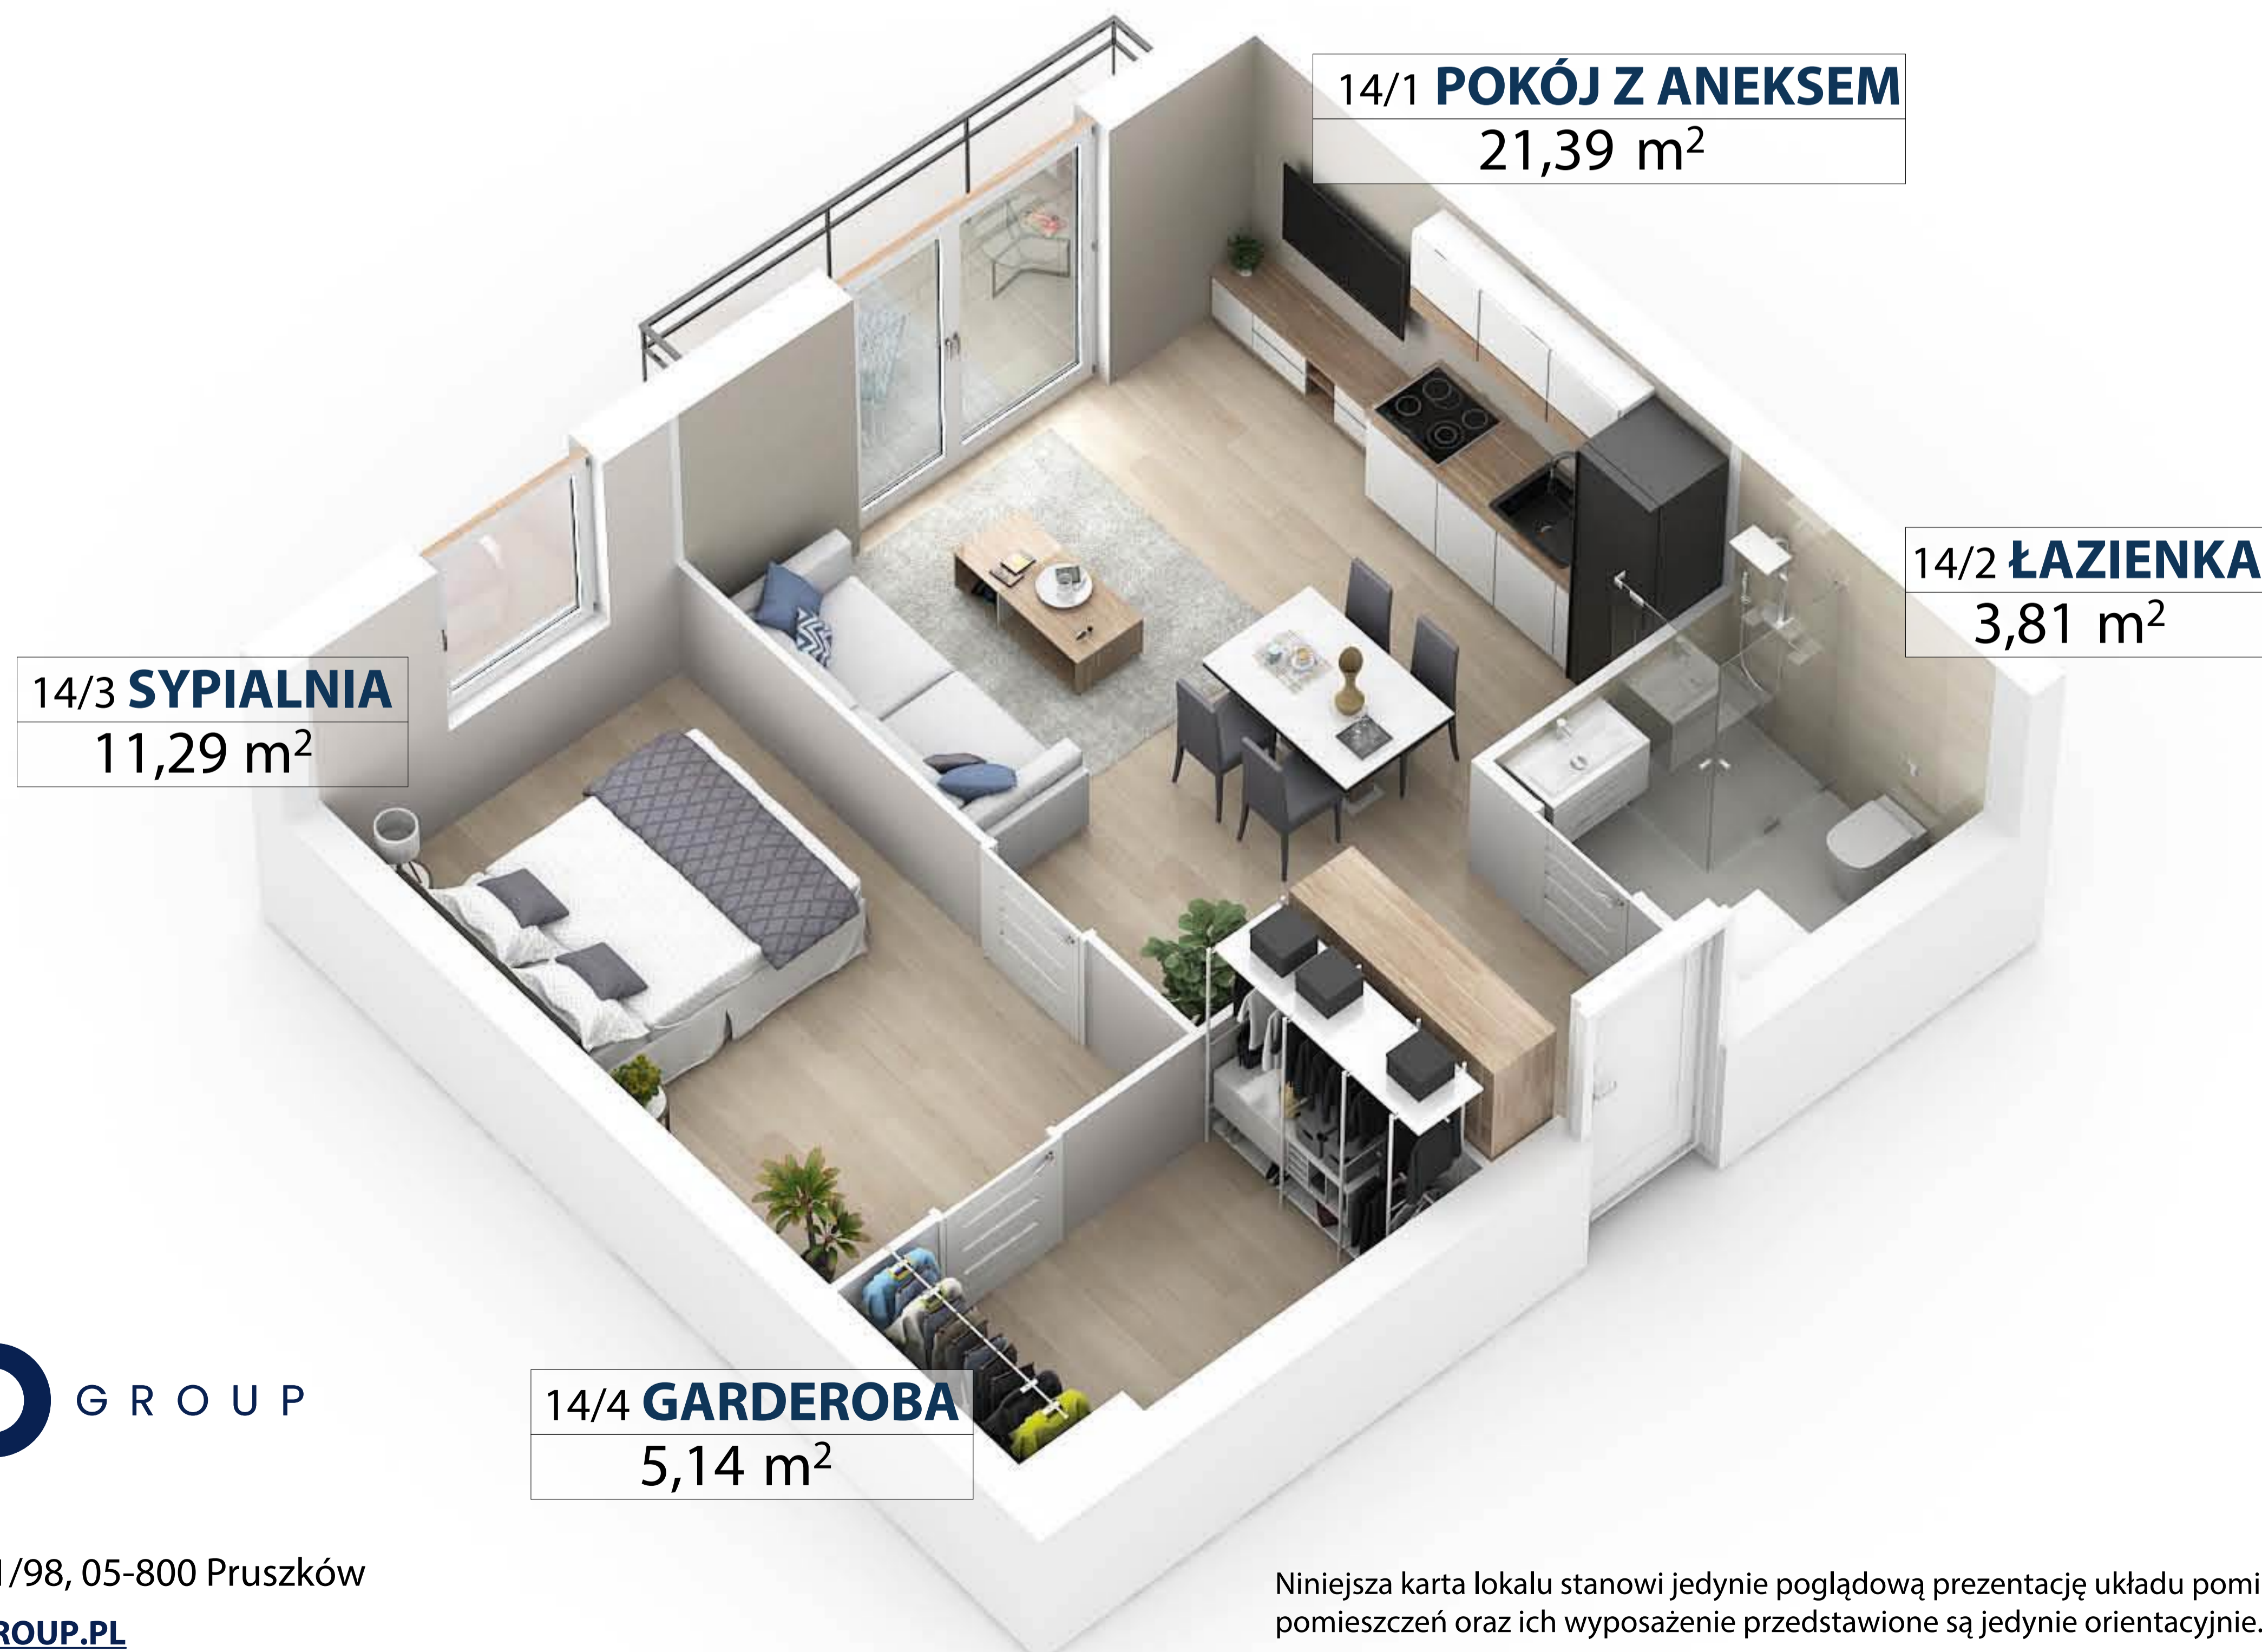

# M14B 41,63 m<sup>2</sup> 2 pokoje

14/1 pokój z aneksem - 21,39 m<sup>2</sup>    14/3 sypialnia - 11,29 m<sup>2</sup>  
14/2 łazienka - 3,81 m<sup>2</sup>    14/4 garderoba - 5,14 m<sup>2</sup>

## Budynek 2B PIĘTRO II