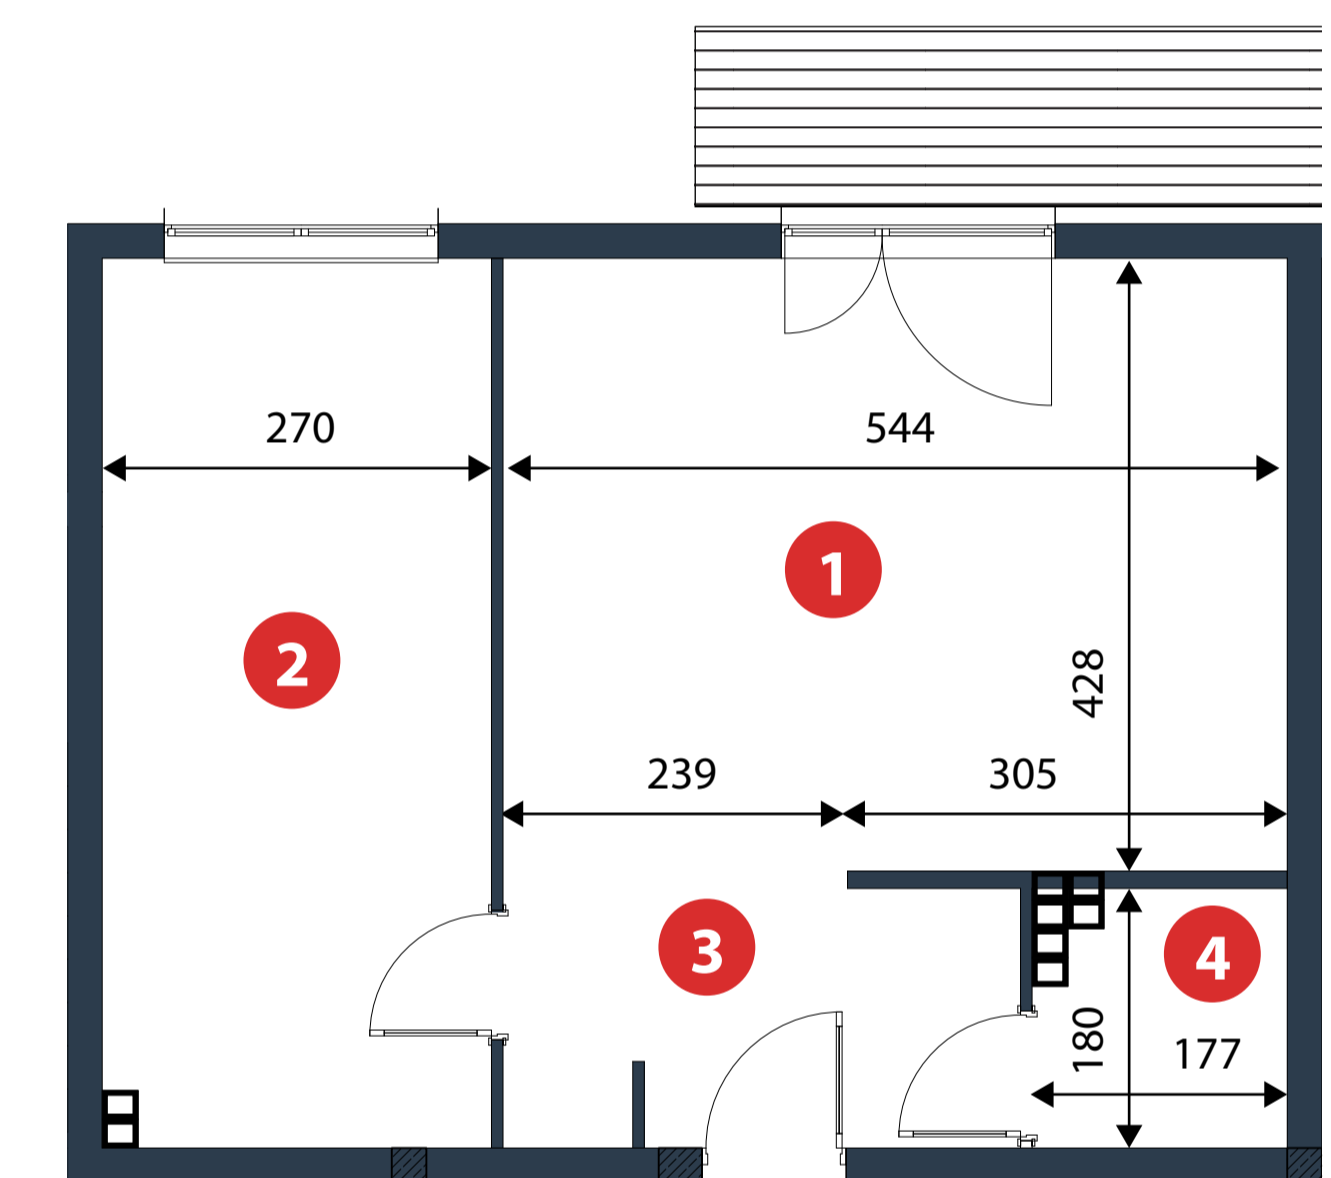

# M13A 49,46 m<sup>2</sup> 2 pokoje

1. Pokój z aneksem kuchennym - 26,13m<sup>2</sup>

2. Pokój 2 - 16,59m<sup>2</sup>

3. Przedpokój - 3,85m<sup>2</sup>

4. Łazienka - 2,89m<sup>2</sup>

**1** POKÓJ Z ANEKSEM KUCHENNYM **26,13 m<sup>2</sup>**

**2** POKÓJ **16,59 m<sup>2</sup>**

RZUT LOKALU M13A

**3** PRZEDPOKÓJ **3,85 m<sup>2</sup>**

**4** ŁAZIENKA **2,89 m<sup>2</sup>**

BUDYNEK 2A PIĘTRO II