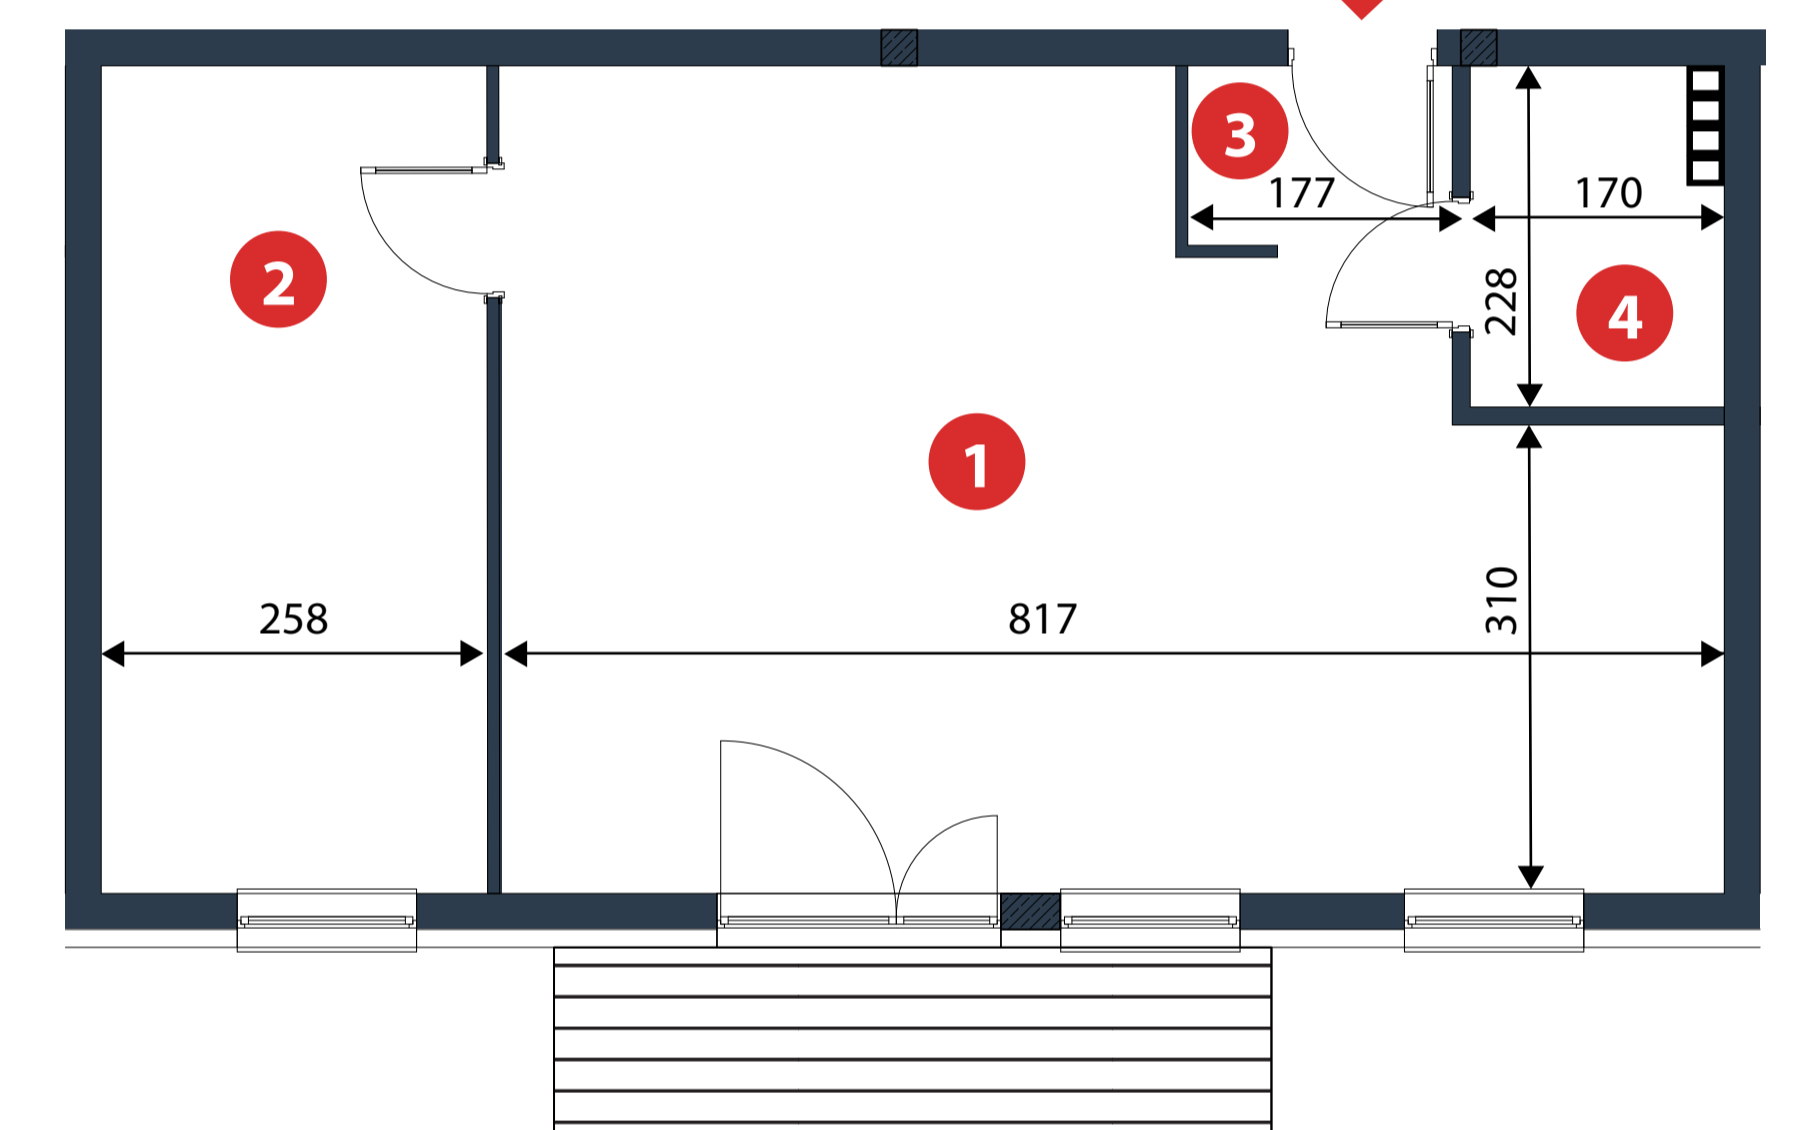

M10B 58,14 m² 2 pokoje

1. Pokój z aneksem kuchennym - 38,30m²

2. Pokój 2 - 14,19m²

3. Przedpokój - 2,12m²

4. Łazienka - 3,53m²

1 POKÓJ Z ANEKSEM KUCHENNYM **38,30 m²**

2 POKÓJ Z ANEKSEM KUCHENNYM **38,30 m²**

3 POKÓJ **14,19 m²**

4 PRZEDPOKÓJ **2,12 m²**

RZUT LOKALU M10B

BUDYNEK 2B PIĘTRO I