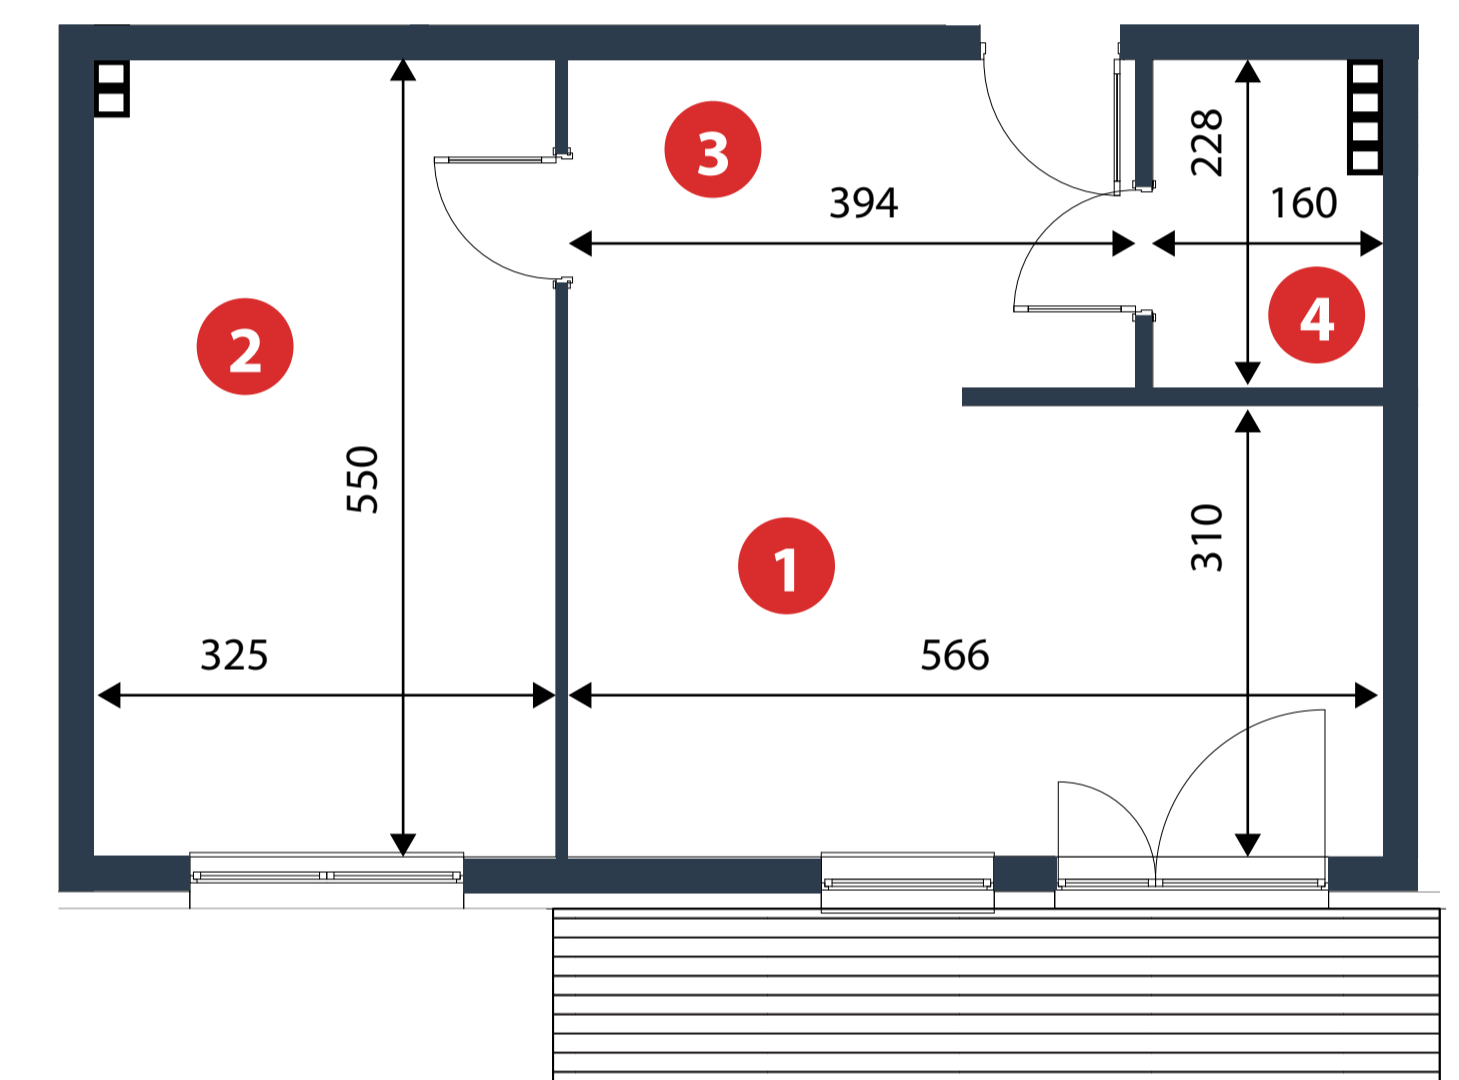

# M10A 47,95 m<sup>2</sup> 2 pokoje

1. Pokój z aneksem kuchennym - 24,14m<sup>2</sup>

2. Pokój 2 - 17,76m<sup>2</sup>

3. Przedpokój - 2,74m<sup>2</sup>

4. Łazienka - 3,31m<sup>2</sup>

**1** POKÓJ Z ANEKSEM KUCHENNYM **24,14 m<sup>2</sup>**

**2** POKÓJ **17,76 m<sup>2</sup>**

**3** PRZEDPOKÓJ **2,74 m<sup>2</sup>**

**4** ŁAZIENKA **3,31 m<sup>2</sup>**

RZUT LOKALU M10A

BUDYNEK 2A PIĘTRO I