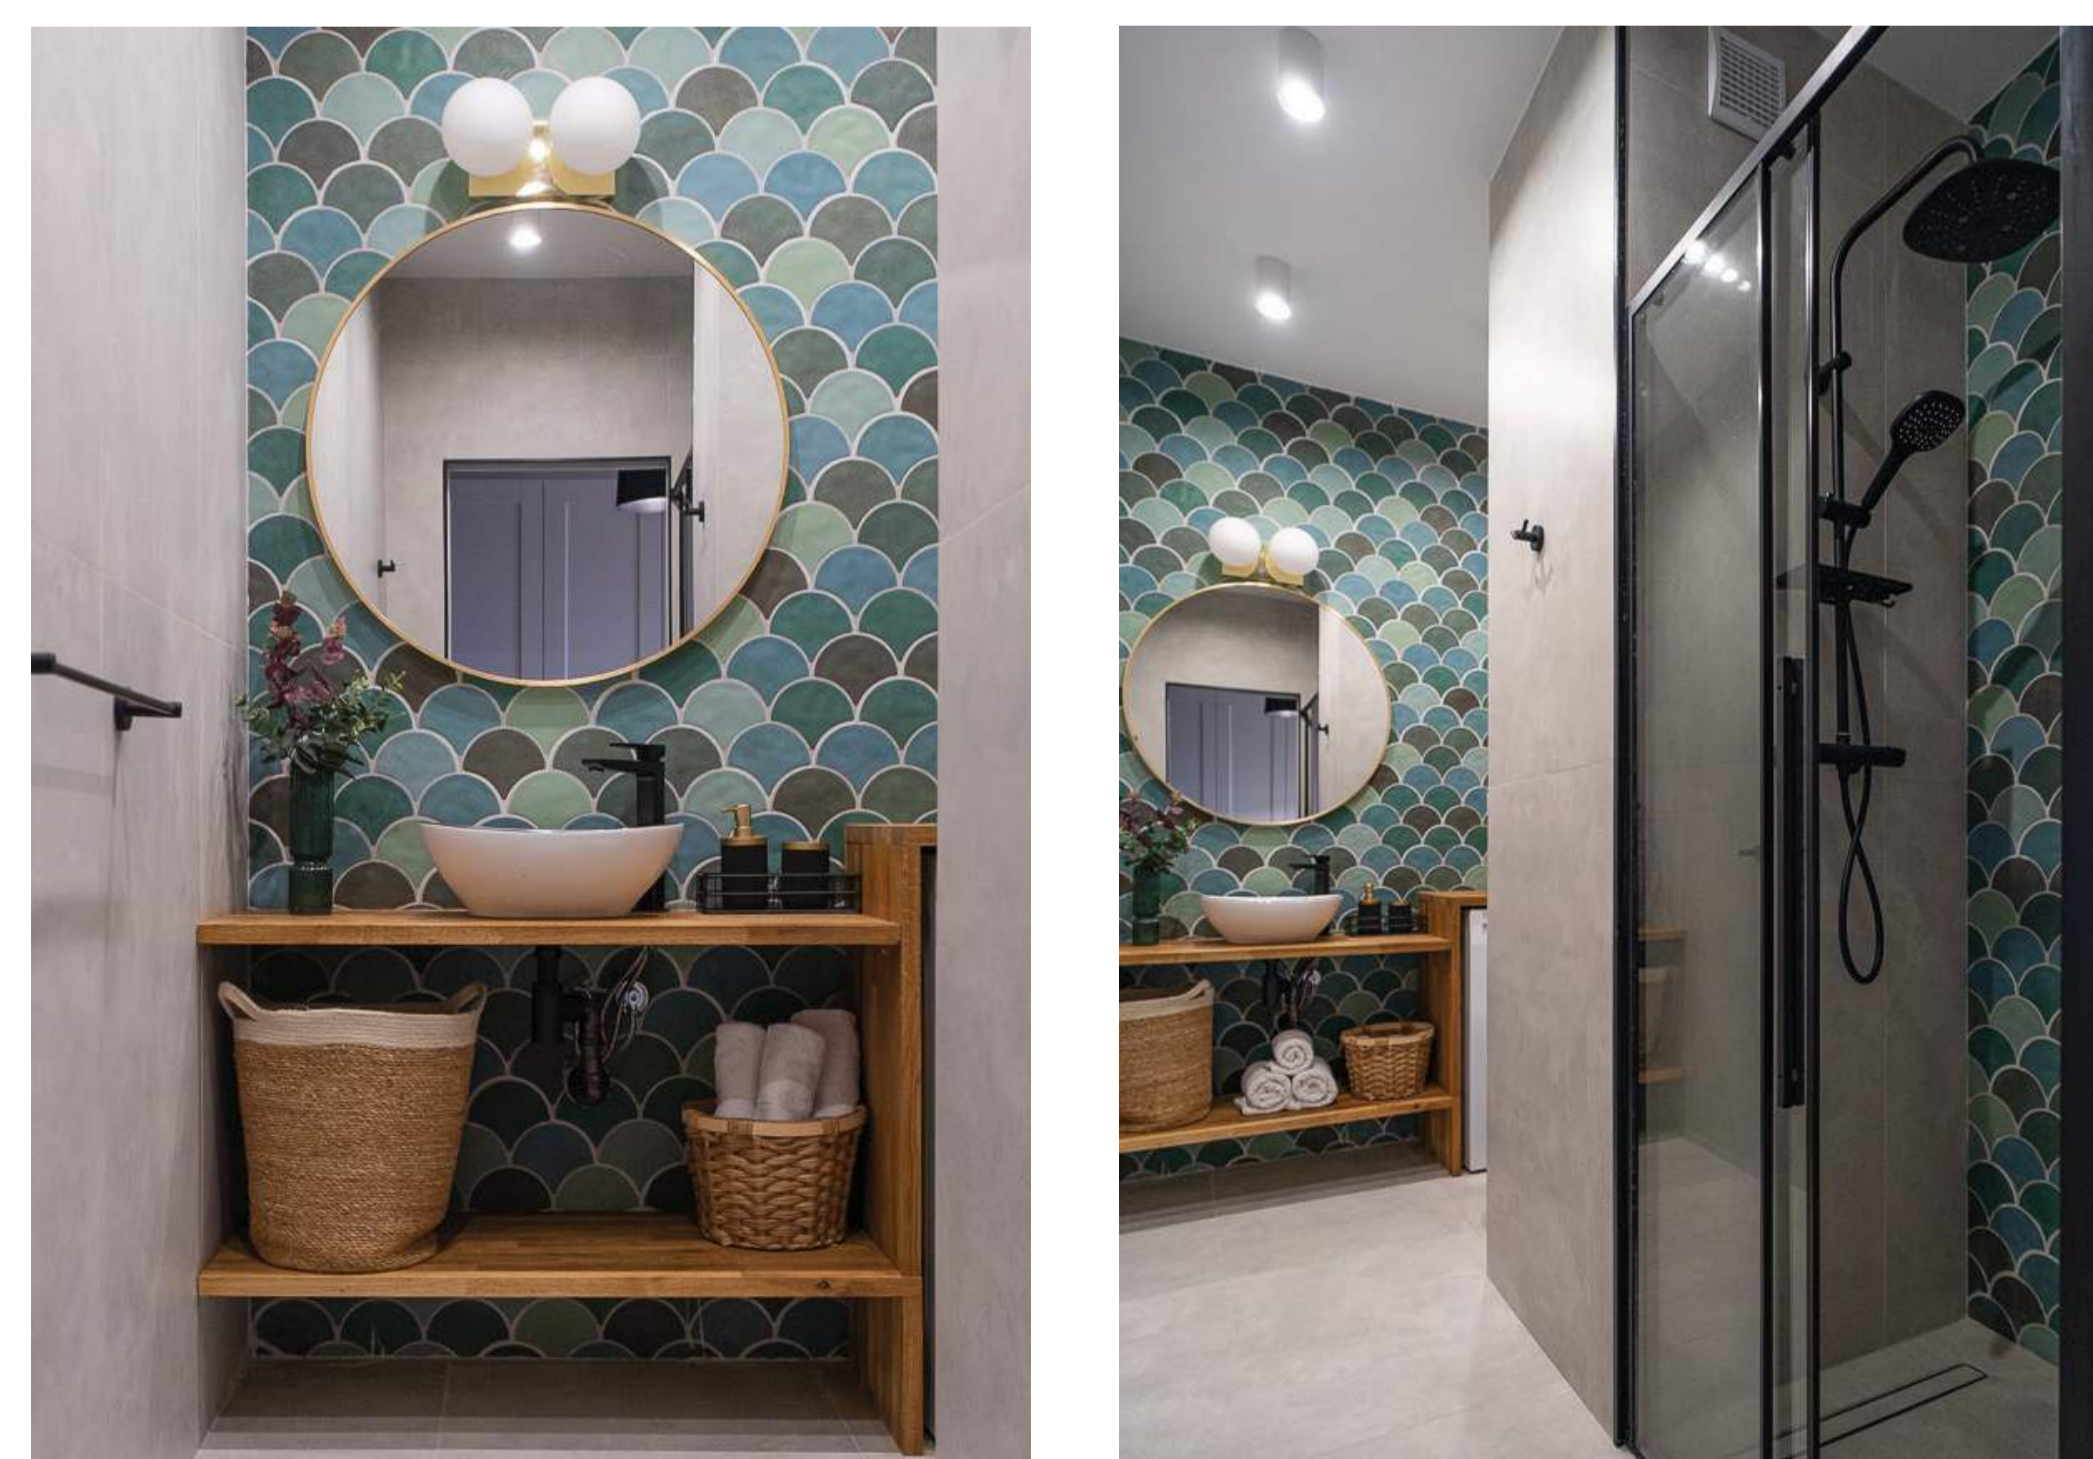

M13B 49,46 m² 2 pokoje

- 1. Pokój z aneksem kuchennym - 26,13m²
- 2. Sypialnia - 16,59m²

- 3. Łazienka - 2,89m²
- 4. Przedpokój - 3,85m²

1 POKÓJ Z ANEKSEM KUCHENNYM 26,13 m²

2 SYPIALNIA 16,59 m²

RZUT LOKALU M13B

3 ŁAZIENKA 2,89 m²

4 PRZEDPOKÓJ 3,85 m²

BUDYNEK 2B II PIĘTRO