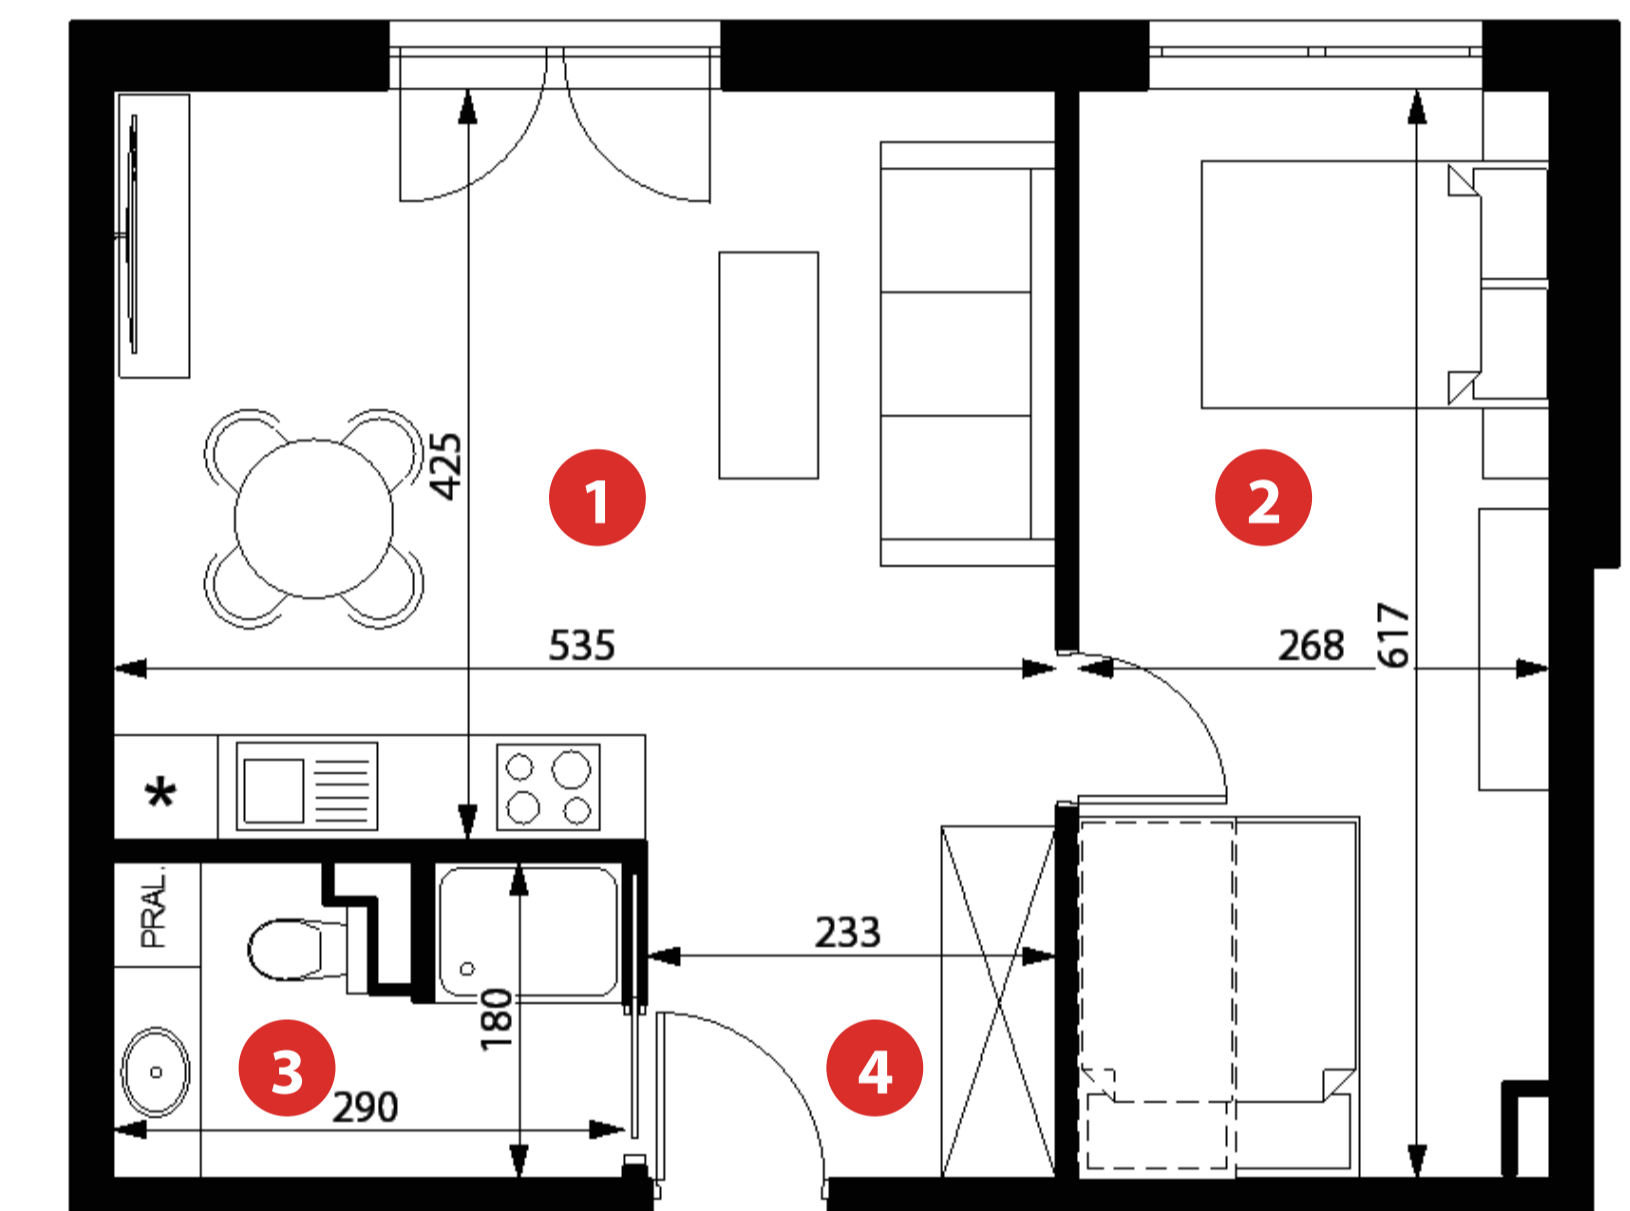

M13B 49,46 m² 2 pokoje

- 1. Pokój z aneksem kuchennym - 26,13m²
- 2. Sypialnia - 16,59m²

- 3. Łazienka - 2,89m²
- 4. Przedpokój - 3,85m²

1 POKÓJ Z ANEKSEM KUCHENNYM 26,13 m²

2 SYPIALNIA 16,59 m²

RZUT LOKALU M13B

3 ŁAZIENKA 2,89 m²

4 PRZEDPOKÓJ 3,85 m²

BUDYNEK 2B II PIĘTRO